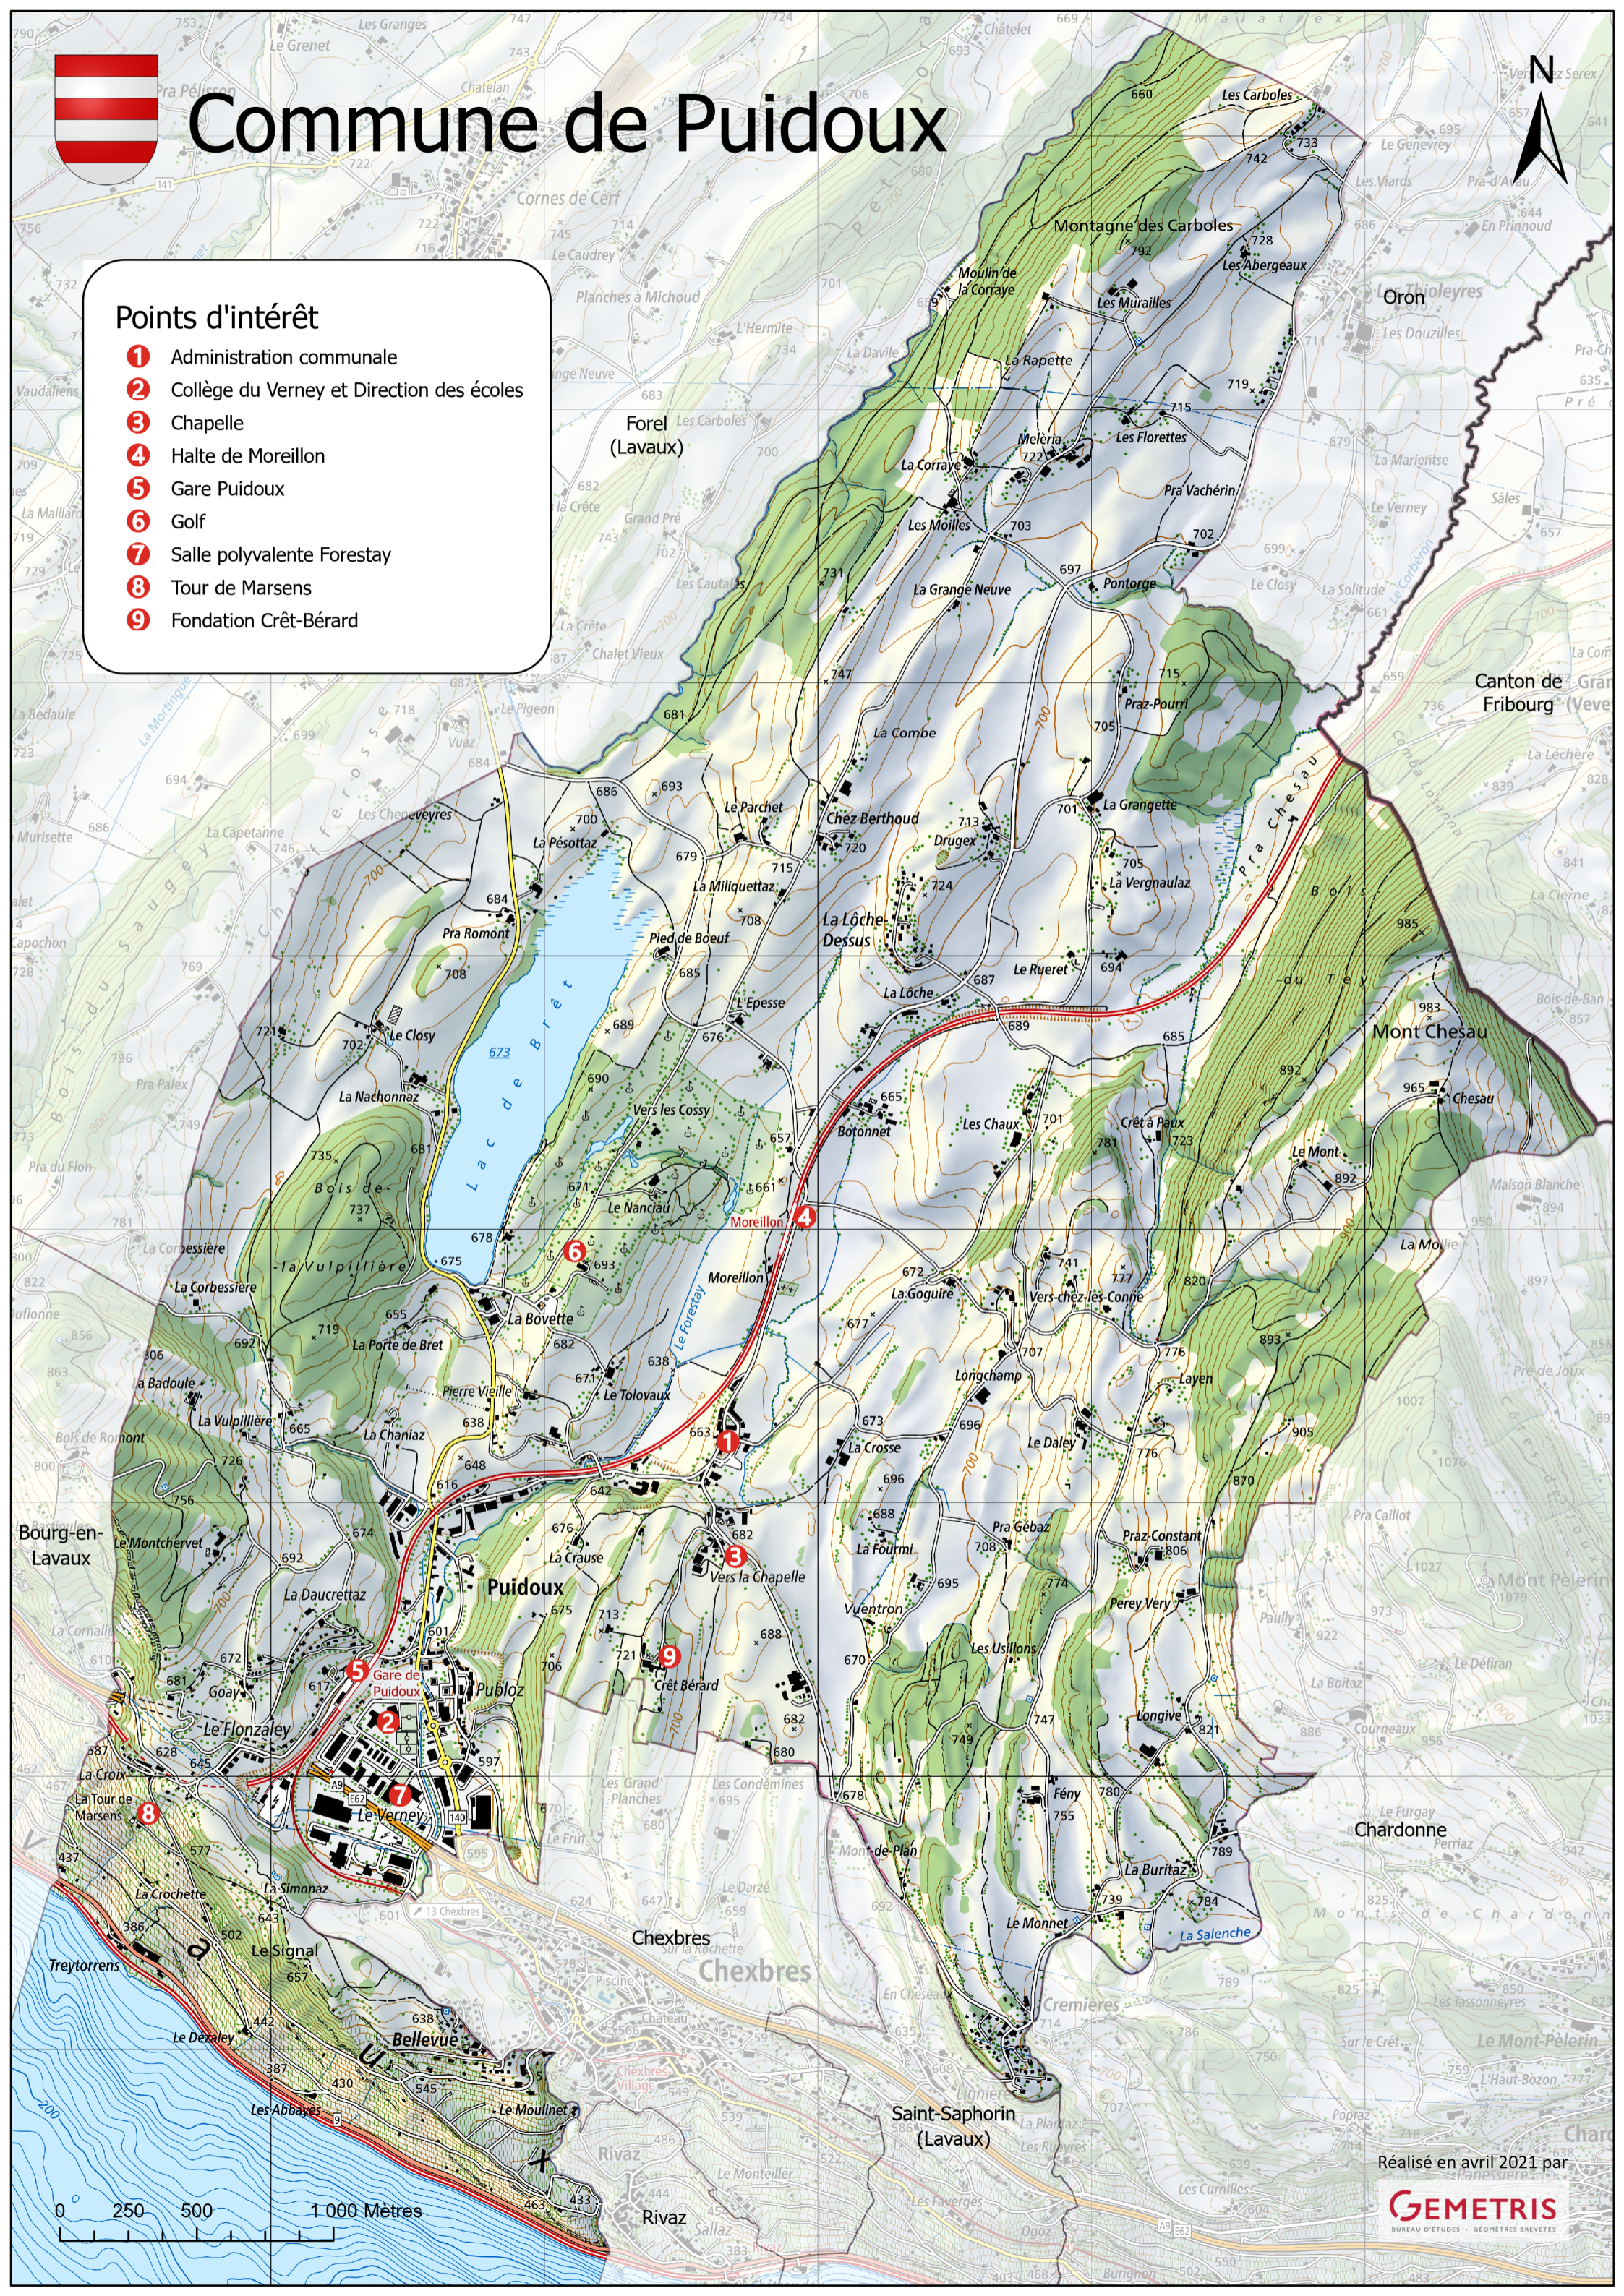

# Commune de Puidoux

## Points d'intérêt

- 1 Administration communale
- 2 Collège du Verney et Direction des écoles
- 3 Chapelle
- 4 Halte de Moreillon
- 5 Gare Puidoux
- 6 Golf
- 7 Salle polyvalente Forestay
- 8 Tour de Marsens
- 9 Fondation Crêt-Bérard

Réalisé en avril 2021 par

**GEMETRIS**  
BUREAU D'ÉTUDES - GÉOMÈTRES BREVETÉS